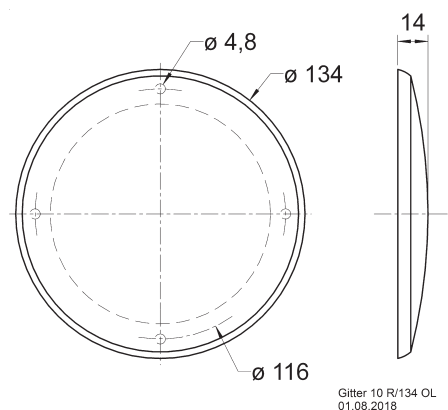

Art. No. 4750 – schwarz / black Gitter / Grille 10 R/134 OL