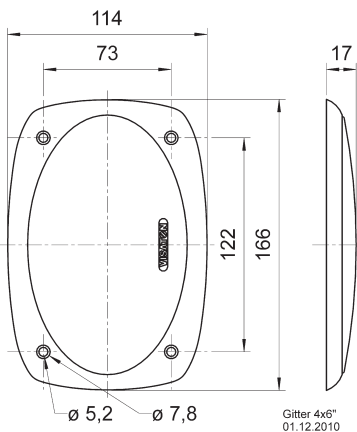

Art. No. 4745 **Gitter / Grille 9 x 15 PL**

Schutzgitter aus schwarzem Kunststoff.
Auf Anfrage auch in anderen Farben lackiert erhältlich.

Protective grille made of black plastics.
Can be supplied painted in other colours on request.

Passend für/Suitable for: FR 9.15, DX 4 x 6 , FR 4x6 X

Art. No. 4645 **Gitter / Grille 4 x 6 "**

Schutzgitter aus schwarz lackiertem Metall. Zierring aus schwarzem Kunststoff.
Auf Anfrage auch in anderen Farben lackiert erhältlich.

Protective grille made of black painted metal. Decoration ring made of black plastics.
Can be supplied painted in other colours on request.

Passend für/Suitable for: FR 9.15, DX 4 x 6, FR 4x6 X

Art. No. 4639 **Gitter / Grille FR 87**

Schutzgitter aus schwarzem Kunststoff.
Auf Anfrage auch in anderen Farben lackiert erhältlich.

Protective grille made of black plastics.
Can be supplied painted in other colours on request.

Passend für/Suitable for: FR 87, SL 87 WPM

Art. No. 4634 **Gitter / Grille 8 ES**

Schutzgitter aus schwarz lackiertem Metall. Zierring aus schwarzem Kunststoff.
Auf Anfrage auch in anderen Farben lackiert erhältlich.

- Kunststoff: PC-110 (UL 94: V-2)

Protective grille Protective grille made of black painted metal. Decoration ring made of black plastics.
Can be supplied painted in other colours on request.

- Plastics: PC-110 (UL 94: V-2)

Passend für/Suitable for:
F 8 SC, FR 8, FR 8 JS, FRS 8 M, FRS 8