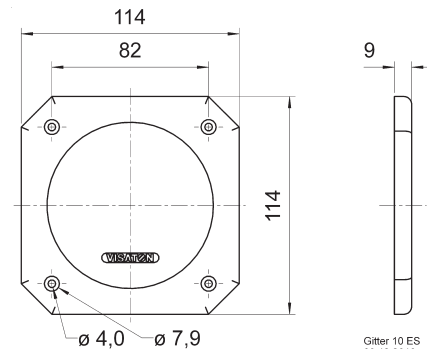

Gitter 10 ES
03.12.2010