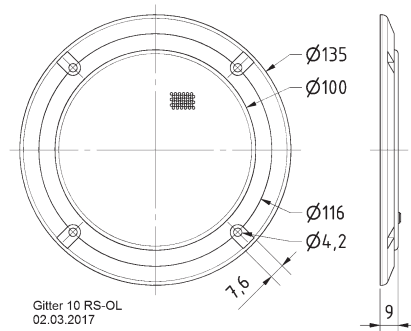

Gitter 10 RS-OL
02.03.2017