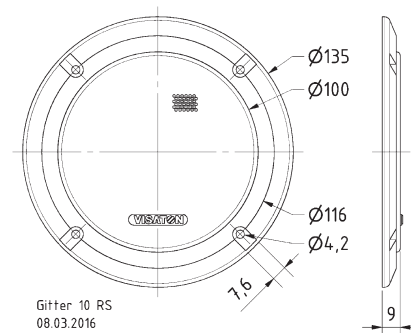

Gitter 10 RS
08.03.2016

Gitter / Grille 10 RS OL Art. No. 4742

Schutzgitter aus schwarz lackiertem Metall. Zierring aus schwarzem Kunststoff.

Auf Anfrage auch in anderen Farben lackiert erhältlich.

Protective grille made of black painted metal. Decoration ring made of black plastics.

Can be supplied painted in other colours on request.

Passend für/Suitable for: FR 10, FR 10 HM, FR 10 HMP, FR 10 F, FX 10, KT 100 V, PX 10, R 10 S, R 10 S TE, R 10 S-TR, R 10 SC, R 10 SC spezial