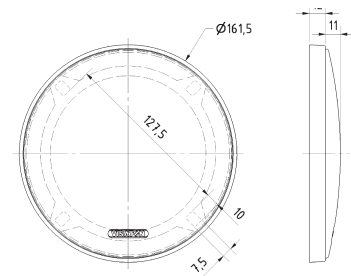

Gitter 13 R/162
11.12.06