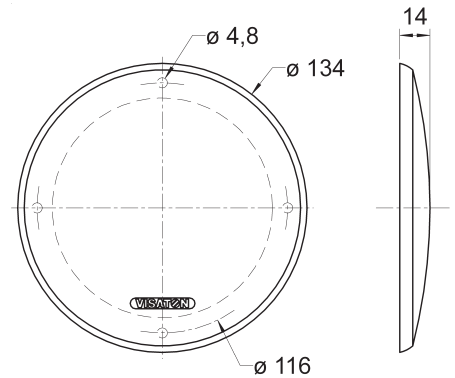

Gitter 10 R/134
17.09.2009